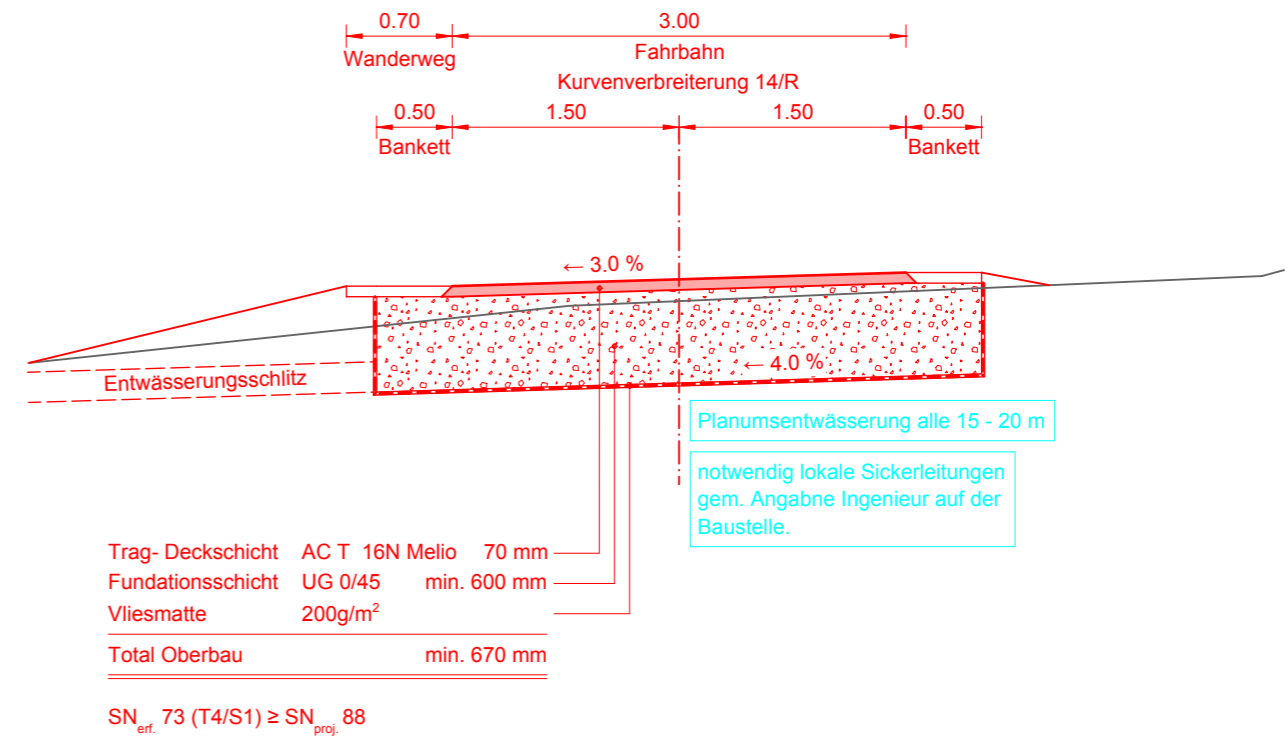

# Neubau Güterstrasse Sömmerli, Gonten

Bauprojekt

Normalprofile

9050 Appenzell  
Rinkenbach 12  
Telefon 071 788 06 29  
Telefax 071 788 06 28  
appenzell@herscheing.ch

9056 Gais  
Rhänstrasse 1  
Telefon 071 791 00 90  
Telefax 071 791 00 98  
gais@herscheing.ch

## Normalprofil 1 Güterstrasse

## Normalprofil 2 Bewirtschaftungsweg